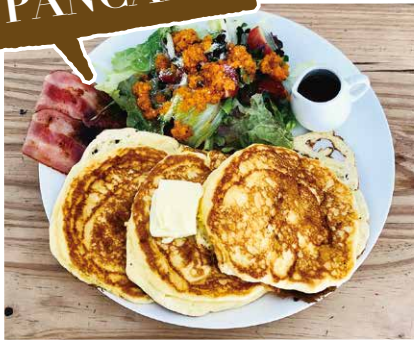

PANCAKE

ミールパンケーキ
¥1,100